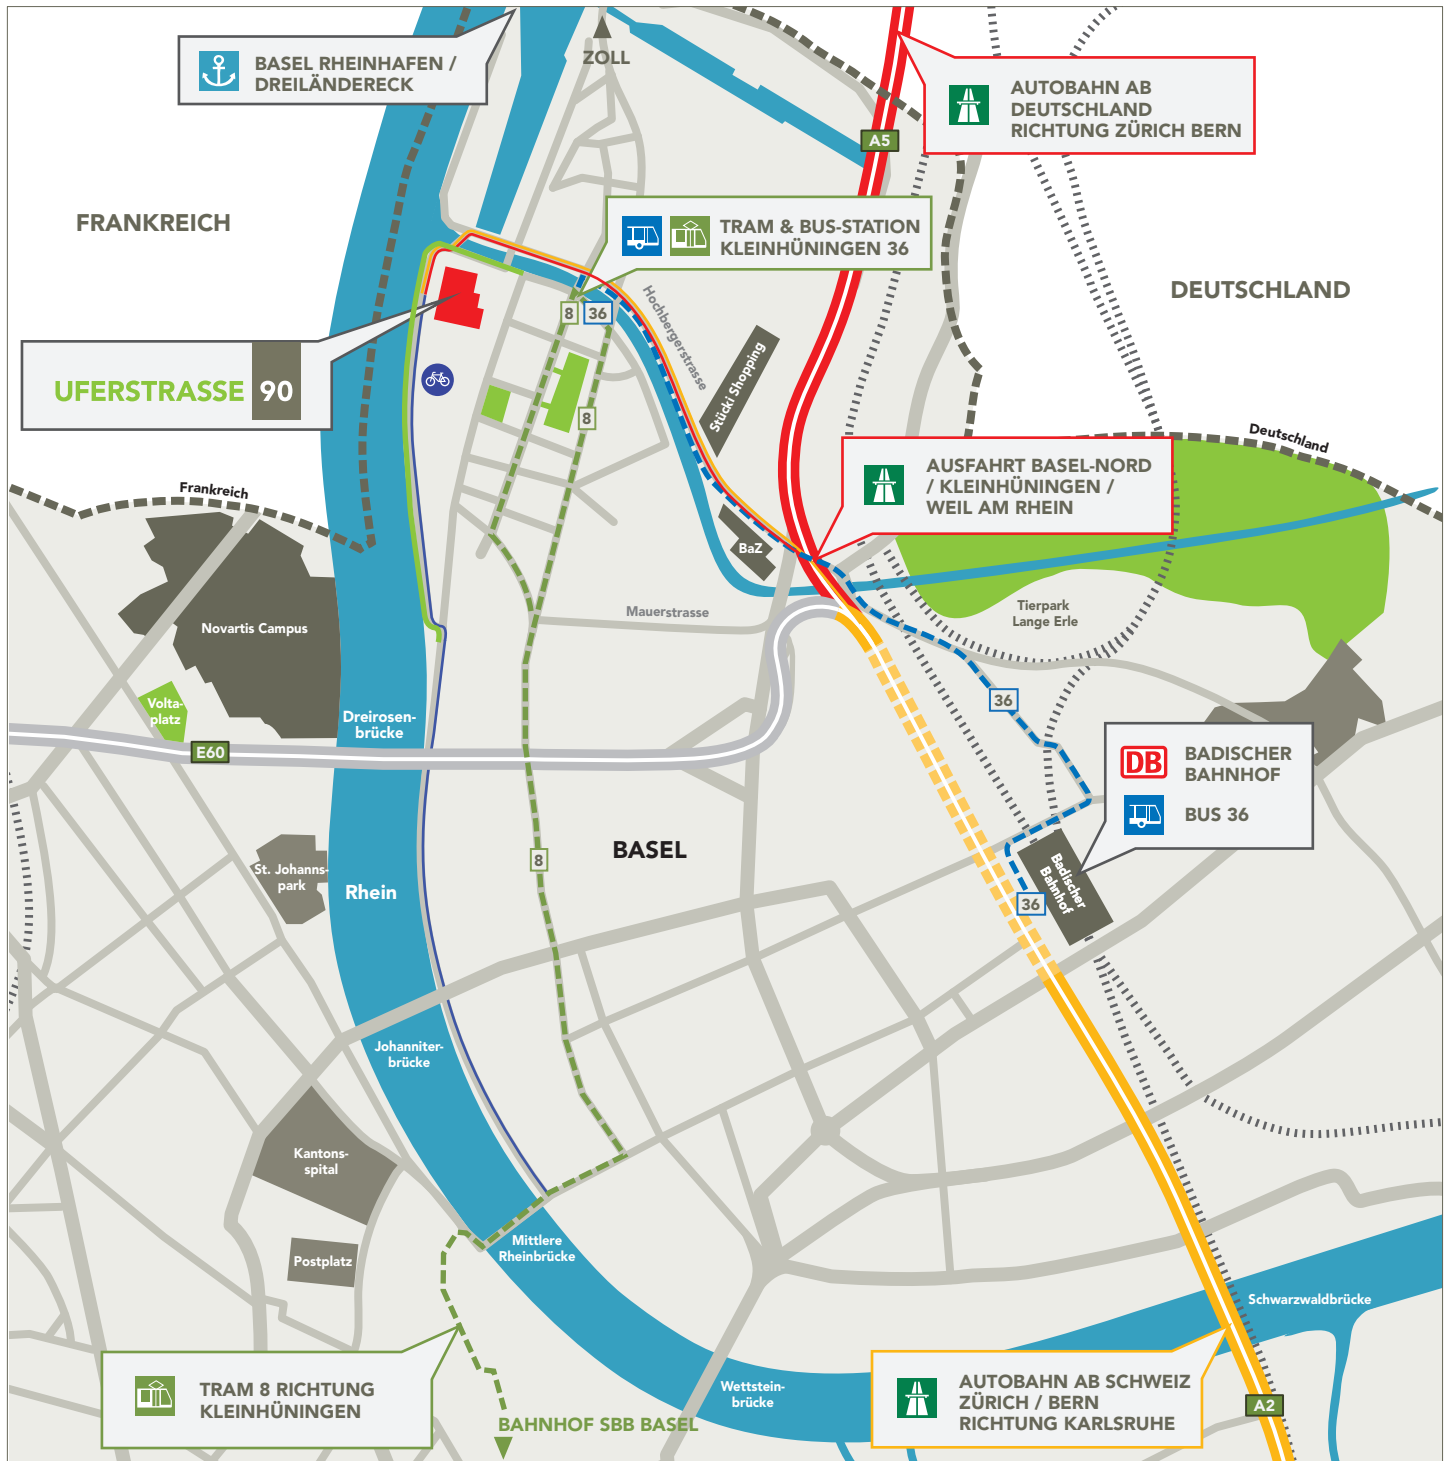

## Anfahrt Autobahn Schweiz

- A2 Richtung Karlsruhe
- Ausfahrt Basel-Nord/Kleinhüningen/Weil am Rhein
- 3. Ampel Richtung Kleinhüningen/Dreiländereck
- Entlang Hochbergstrasse an BaZ vorbei, 1km gerade aus über Kreuzung und über Kreisell gerade aus
- Bahngelise überqueren, dann links über die Brücke

## Anfahrt Autobahn Deutschland

- Autobahn A5
- Ausfahrt Basel-Nord/Kleinhüningen
- Ampel rechts Richtung Kleinhüningen
- Entlang Hochbergstrasse an BaZ vorbei, 1km gerade aus über Kreuzung und über Kreisell gerade aus
- Bahngelise überqueren, dann links über die Brücke

## Tram ab Basel SBB

- Tram Nr. 8 bis Kleinhüningen
- 400 Meter zu Fuss flussabwärts bis Uferstrasse 90

## Bus ab Badischer Bahnhof

- Bus Nr. 36 bis Kleinhüningen
- 400 Meter zu Fuss flussabwärts bis Uferstrasse 90